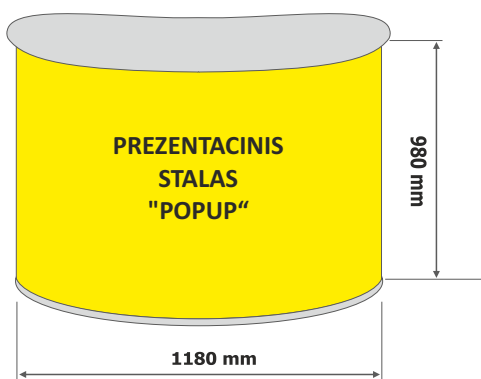

STALVIRŠIS

STALVIRŠIS

Failo spaudai reikalavimai: CMYK, 1:1, 300 dpi, TIF uncompressed,
Nepamirškite uždėti kirtimo kryžiuokius kampuose (hairline 4x4mm) +
Failą suarchyvuoti ir siųsti el. paštu per wettransfer.com