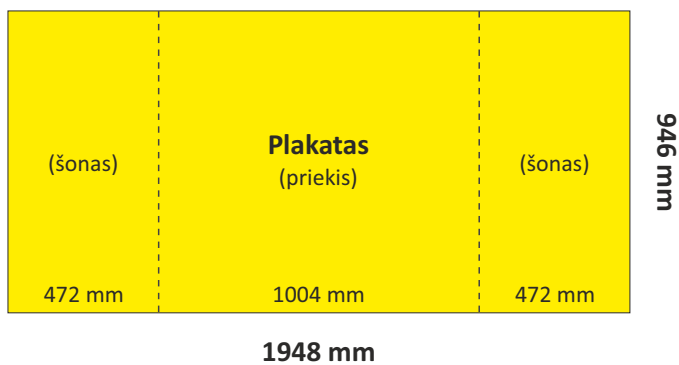

STALVIRŠIS

STALVIRŠIS

Failo spaudai reikalavimai: CMYK, 1:1, 300 dpi, TIF uncompressed,
Nepamirškite uždėti kirtimo kryžiuokius kampuose (hairline 4x4mm) +
Failą suarchyvuoti ir siųsti el. paštu per wettransfer.com