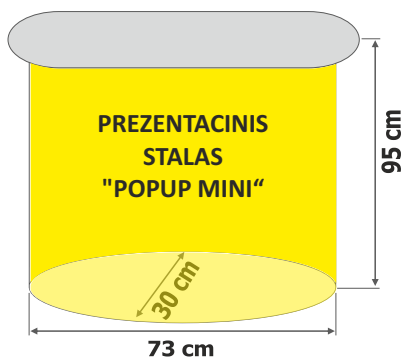

STALVIRŠIS

STALVIRŠIS

Failo spaudai reikalavimai: CMYK, 1:1, 300 dpi, TIF uncompressed,
Nepamirškite uždėti kirtimo kryžiuokius kampuose (hairline 4x4mm) +
Failą suarchyvuoti ir siųsti el. paštu per wettransfer.com