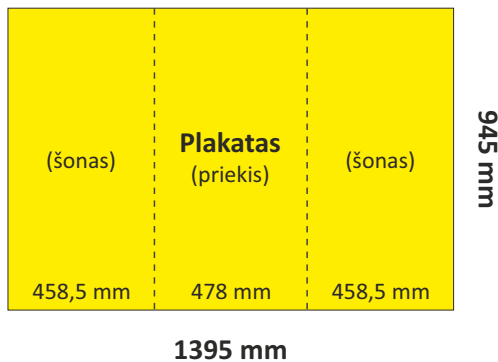

STALVIRŠIS

STALVIRŠIS

Failo spaudai reikalavimai: CMYK, 1:1, 300 dpi, TIF uncompressed,
Nepamirškite uždėti kirtimo kryžiuokius kampuose (hairline 4x4mm) +
Failą suarchyvuoti ir siųsti el. paštu per wettransfer.com