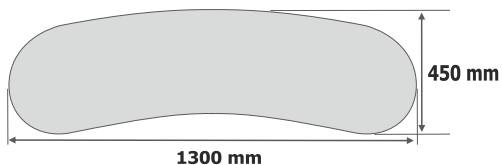

STALVIRŠIS

STALVIRŠIS

Failo spaudai reikalavimai: CMYK, 1:1, 300 dpi, TIF uncompressed,
Nepamirškite uždėti kirtimo kryžiuokius kampuose (hairline 4x4mm) +
Failą suarchyvuoti ir siųsti el. paštu per wettransfer.com