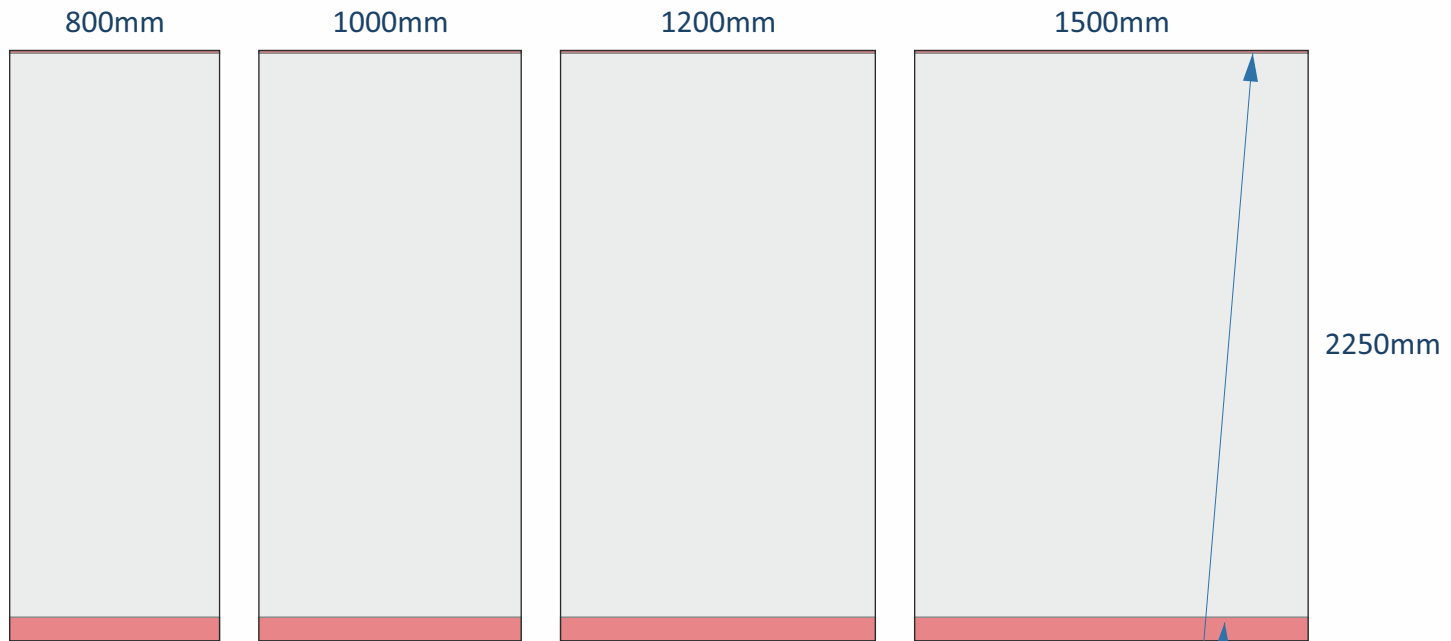

Easy Style

Plakato dydis:

800 x 2250 mm
 1000 x 2250 mm
 1200 x 2250 mm
 1500 x 2250 mm

Plakato vieta, kuri pasislepia (10mm)

Plakato vieta, kuri pasislepia (90mm)

MAKETAS SPAUDAI

Plakato kampuose uždėti „pjovimo pliusiukus“
 Pliusiuko storis 0,1mm arba „Hair line“

Maketas spaudai (+1cm užlaidos):

810 x 2260 mm
 1010 x 2260 mm
 1210 x 2260 mm
 1510 x 2260 mm